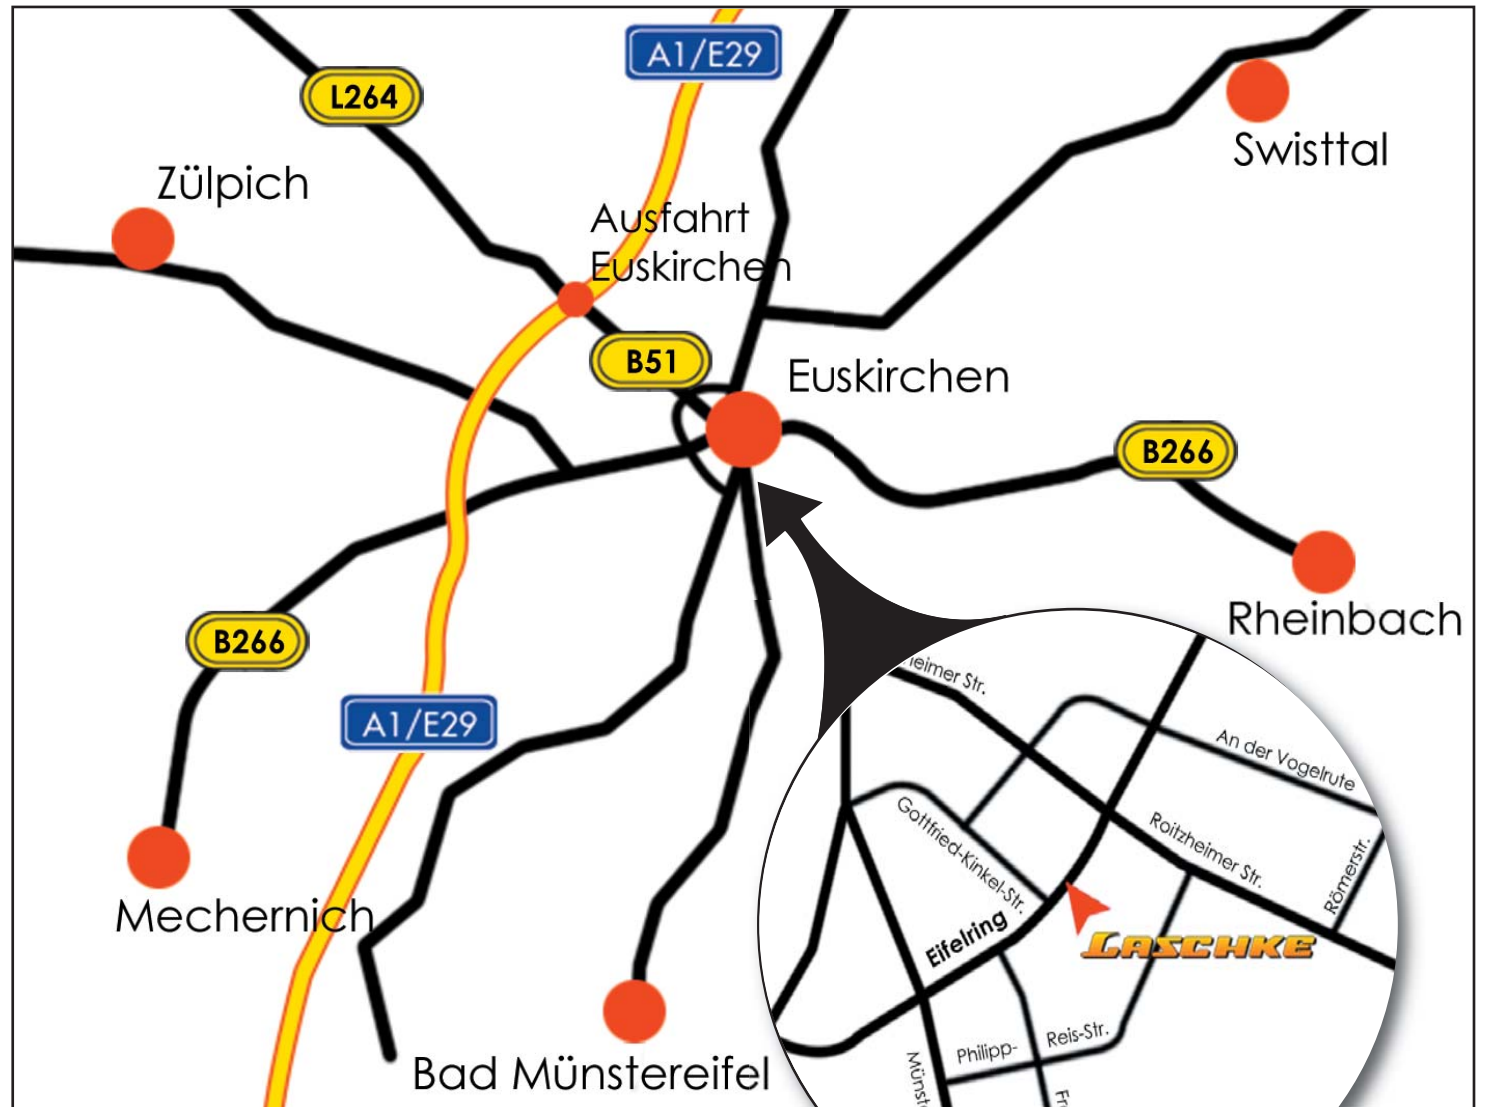

LASCHKE

Omnibus und Reiseverkehr

Laschke GmbH

Eifelring 63

53879 Euskirchen

Von Köln

- Über die A1 bis zur Abfahrt Euskirchen
- Verlassen Sie die A1 in Richtung Euskirchen
- An der 2. Ampel biegen Sie rechts ab auf den Rüdeshheimer Ring. Dieser wird zuerst zum Basingstoker und dann zum Eifelring. Sie finden uns nach dem OBI-Markt gegenüber von BMW Horn auf der linken Seite.

öffentliche Verkehrsmittel:

- Von Euskirchen, Bahnhof haben Sie u.a. Anschluß an die Züge aus Richtung Köln / Bonn, sowie an alle Stadtbuslinien

Ab der Treffpunkthaltestelle der Stadtbusse mit der Stadtbuslinie 873 Richtung „Schweinheim“, „Flamersheim“ bzw. „Stotzheim“ zur Haltestelle OBI-Markt (dritte Haltestelle ab Bahnhof Euskirchen)